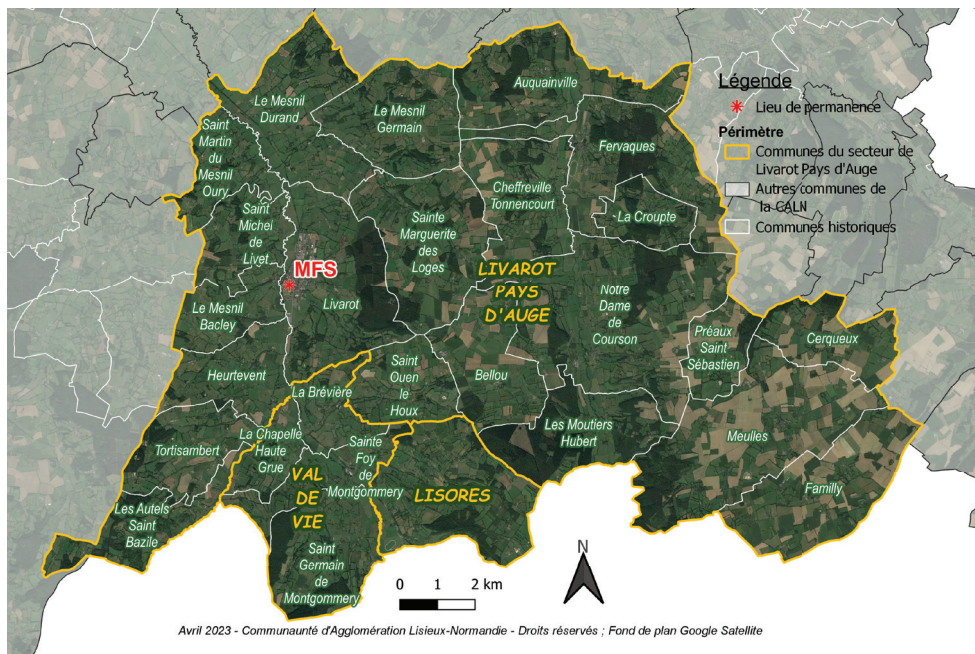

PRENEZ RENDEZ-VOUS AUPRÈS DE VOTRE MAIRIE

LIVAROT-PAYS D'AUGE ..... Tél. 02 31 63 53 19..... urbanisme@livarot-paysdauge.fr

LISORES ..... Tél. 02 31 32 08 12 ..... mairie.lisores@wanadoo.fr

VAL-DE-VIE ..... Tél. 02 31 63 16 53..... mairie.valdevie@orange.fr