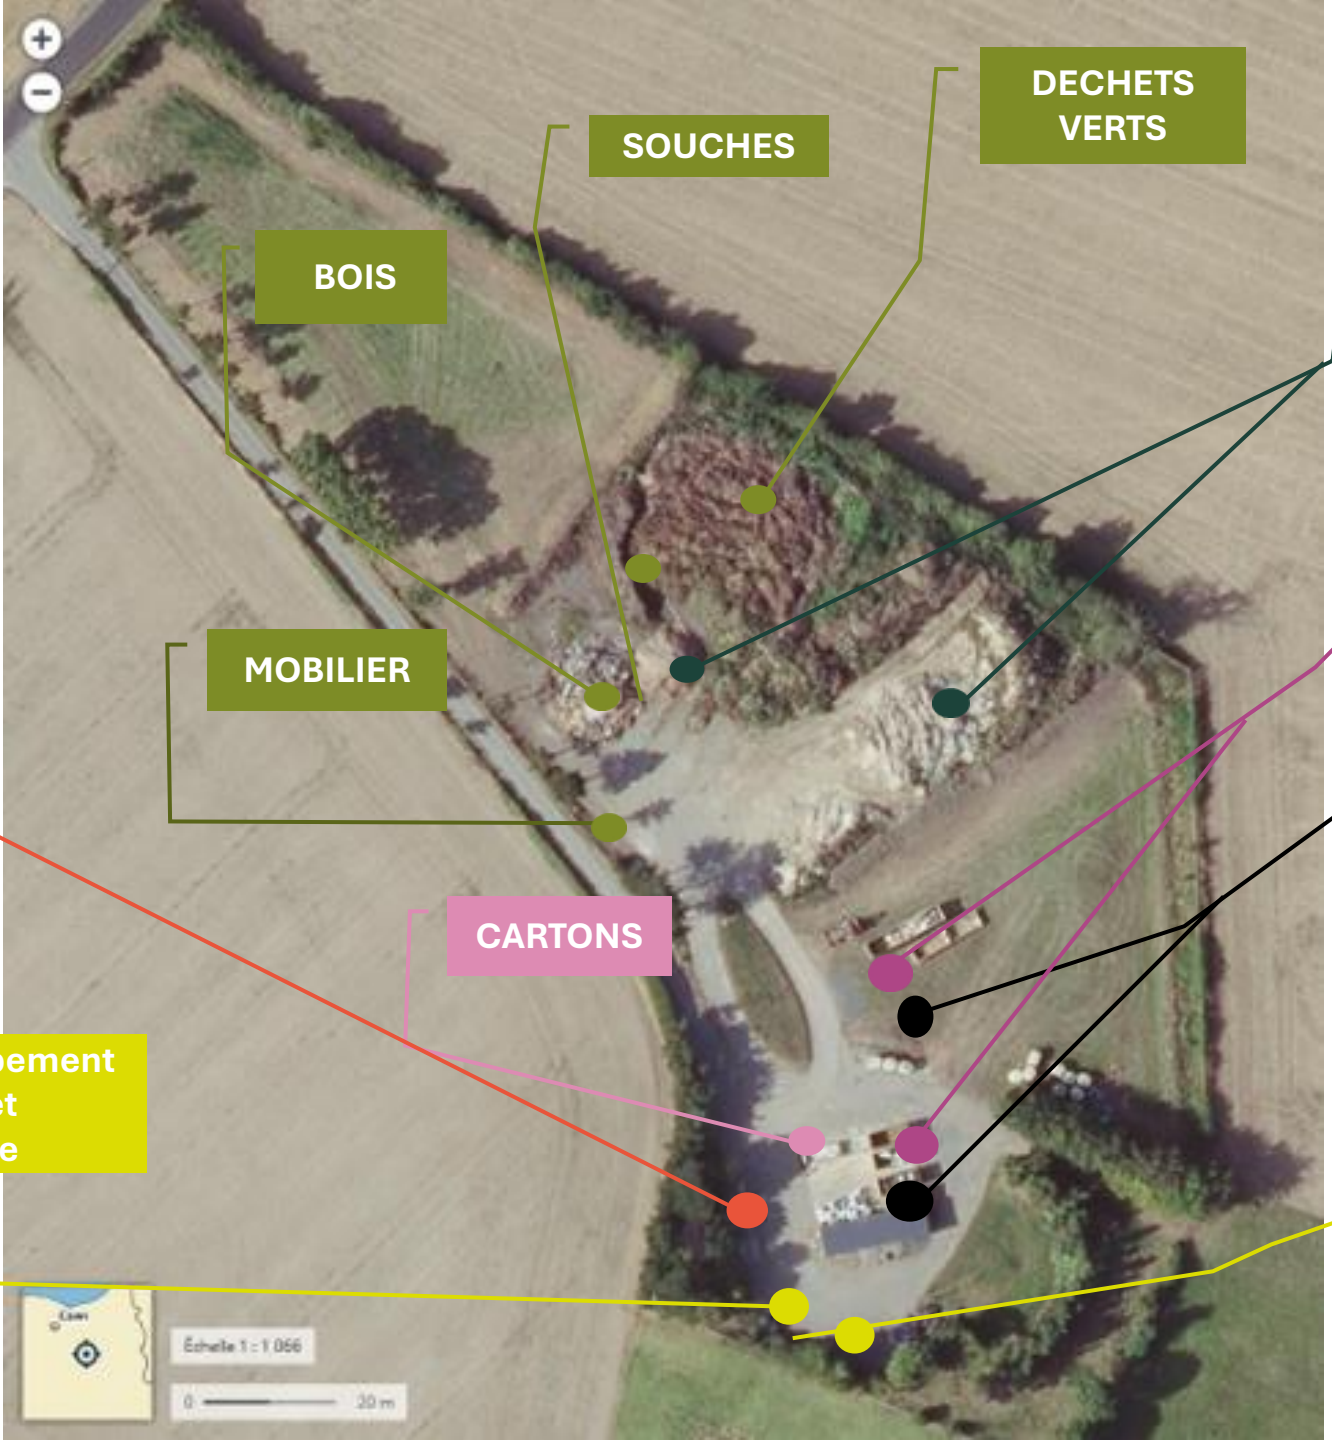

1. Déchèterie d'Escures-sur-Favières

Point accueil professionnels

DECHETS d'Equipement Electrique et Electronique

BOIS

SOUCHES

DECHETS VERTS

INERTES

MOBILIER

METAUX

CARTONS

NON VALORISES

DECHETS DANGEREUX EcoDDS