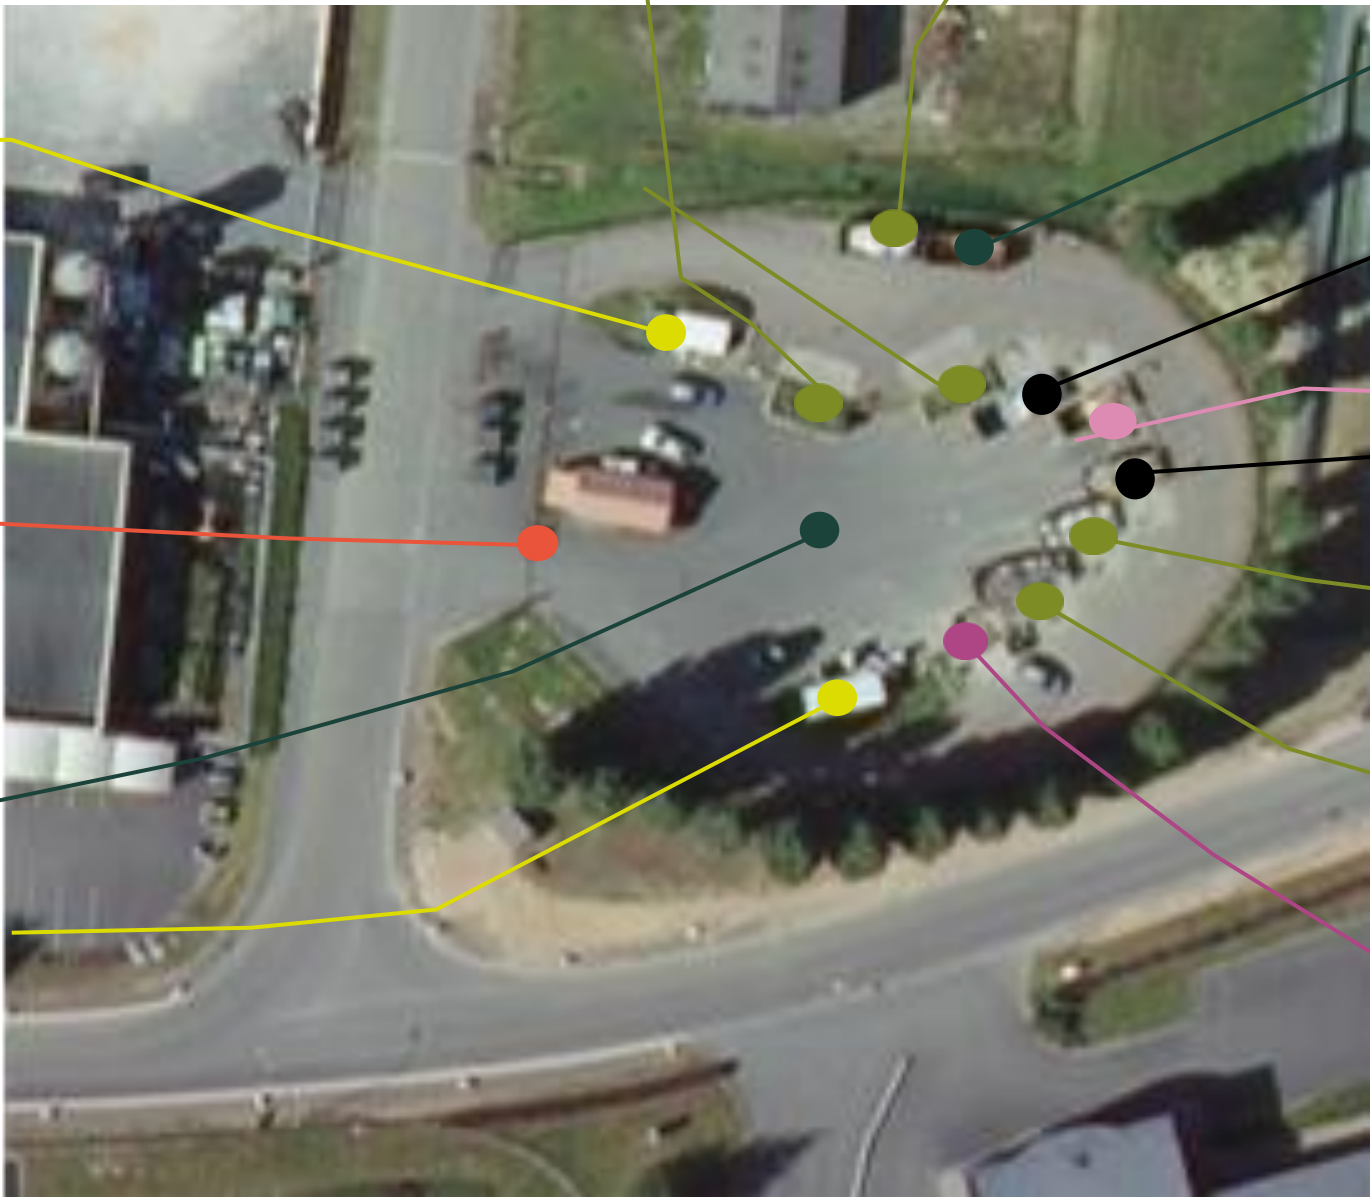

7. Déchèterie de Livarot-Pays-d'Auge

DECHETS VERTS

SOUCHES

PNEUS
(particuliers uniquement)

DECHETS DANGEREUX
EcoDDS

NON VALORISES

Point accueil
professionnels

CARTONS

NON VALORISES

INERTES

BOIS

DECHETS d'Equipe-
ment
Electrique et
Electronique

MOBILIER

METAUX